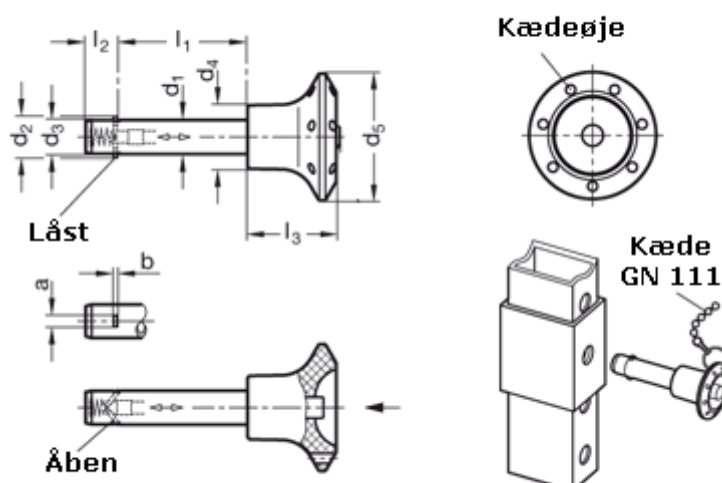

Varenummer: 201091748
Beskrivelse: E+G Låsepal
GN 114.2-12-24

Mål

a = 3,8	l2 = 11,3
b = 1	l3 = 26
d1 = 12	Spændekraft (kN) = 60
d2 = 14,8	
d3 = 11,9	
d4 = 18	
d5 = 34	
l1 = 24	